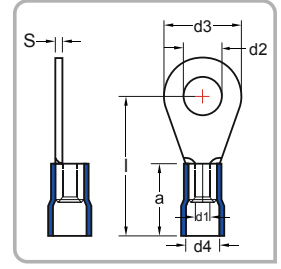

## Yuvarlak Tip - İzoleli Kablo Uçları ( DIN 46237 ) / ( PVC & Standart Giriş )

**Malzeme** : Bakır (E-Cu), Kalay kaplı  
**İzolasyon** : PVC  
**Çalışma Sıcaklığı** : Maksimum 75° 600 Volt

Ürün Kodu	Kablo Kesiti mm <sup>2</sup>	Civata Ölçüsü	Ebatlar (mm)							Ambalaj Miktarı (Ad)	Ambalaj Ağırlığı (~gr)
			d2	d3	l	d1	d4	a	S		
YK-301	0,50 - 1,50 mm <sup>2</sup>	M3	3,2	6,0	16,0	1,6	4,0	10,0	0,8	200	182
YK-401		M4	4,3	8,0	17,0	1,6	4,0	10,0	0,8	200	206
YK-501		M5	5,3	10,0	18,0	1,6	4,0	10,0	0,8	200	238
YK-601		M6	6,5	10,0	18,0	1,6	4,0	10,0	0,8	200	255
YK-801		M8	8,4	14,0	22,0	1,6	4,0	10,0	0,8	200	324
YK-302	1,50 - 2,50 mm <sup>2</sup>	M3	3,2	6,0	16,0	2,3	4,5	10,0	0,8	200	202
YK-402		M4	4,3	8,0	17,0	2,3	4,5	10,0	0,8	200	224
YK-502		M5	5,3	10,0	19,0	2,3	4,5	10,0	0,8	200	269
YK-602		M6	6,5	11,0	21,0	2,3	4,5	10,0	0,8	200	297
YK-802		M8	8,4	14,0	22,0	2,3	4,5	10,0	0,8	200	346
YK-1002	4,00 - 6,00 mm <sup>2</sup>	M10	10,5	15,0	22,0	2,3	4,5	10,0	0,8	100	253
YK-1202		M12	13,0	18,0	25,0	2,3	4,5	10,0	0,8	100	200
YK-406		M4	4,3	8,0	21,0	3,6	6,3	13,0	1,0	100	205
YK-506		M5	5,3	10,0	22,0	3,6	6,3	13,0	1,0	100	223
YK-606		M6	6,5	11,0	22,5	3,6	6,3	13,0	1,0	100	249
YK-806	4,00 - 6,00 mm <sup>2</sup>	M8	8,4	14,0	26,0	3,6	6,3	13,0	1,0	100	290
YK-1006		M10	10,5	18,0	28,0	3,6	6,3	13,0	1,0	100	351
YK-1206		M12	13,0	18,0	28,0	3,6	6,3	13,0	1,0	50	172