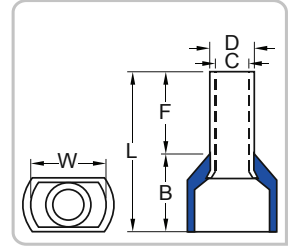

İzoleli Çift Girişli Kablo Yüksükleri (DIN 46228)

Standart : DIN 46228
Malzeme : Bakır (E-Cu), Kalay kaplı
İzolasyon : Naylon
Çalışma Sıcaklığı : Maksimum 105° 600 Volt

Ürün Kodu	Renk	Kablo Kesiti mm ²	Ebatlar (mm)						Ambalaj Miktarı (Ad)	Ambalaj Ağırlığı (~gr)
			F	L	W	B	D	C		
UY-23005	Beyaz	2 x 0,50 mm ²	8,0	14,5	5,0	6,5	1,8	1,5	500	107
UY-23007	Mavi	2 x 0,75 mm ²	8,0	14,7	5,5	6,7	2,1	1,8	500	121
UY-23010	Kırmızı	2 x 1,00 mm ²	8,0	15,1	5,5	7,1	2,4	2,1	500	137
UY-23015	Siyah	2 x 1,50 mm ²	8,0	15,5	6,4	7,5	2,6	2,3	500	164
UY-23025	Gri	2 x 2,50 mm ²	10,0	18,5	8,0	8,5	3,3	2,9	250	137
UY-23040	Turuncu	2 x 4,00 mm ²	12,0	23,1	8,8	11,1	4,2	3,8	100	98
UY-23060	Yeşil	2 x 6,00 mm ²	14,0	26,1	9,5	12,1	5,3	4,9	100	149
UY-23100	Kahve	2 x 10,00 mm ²	14,0	26,6	12,6	12,6	6,9	6,5	50	108
UY-23160	Bej	2 x 16,00 mm ²	14,0	31,3	19,0	17,3	8,7	8,3	50	56